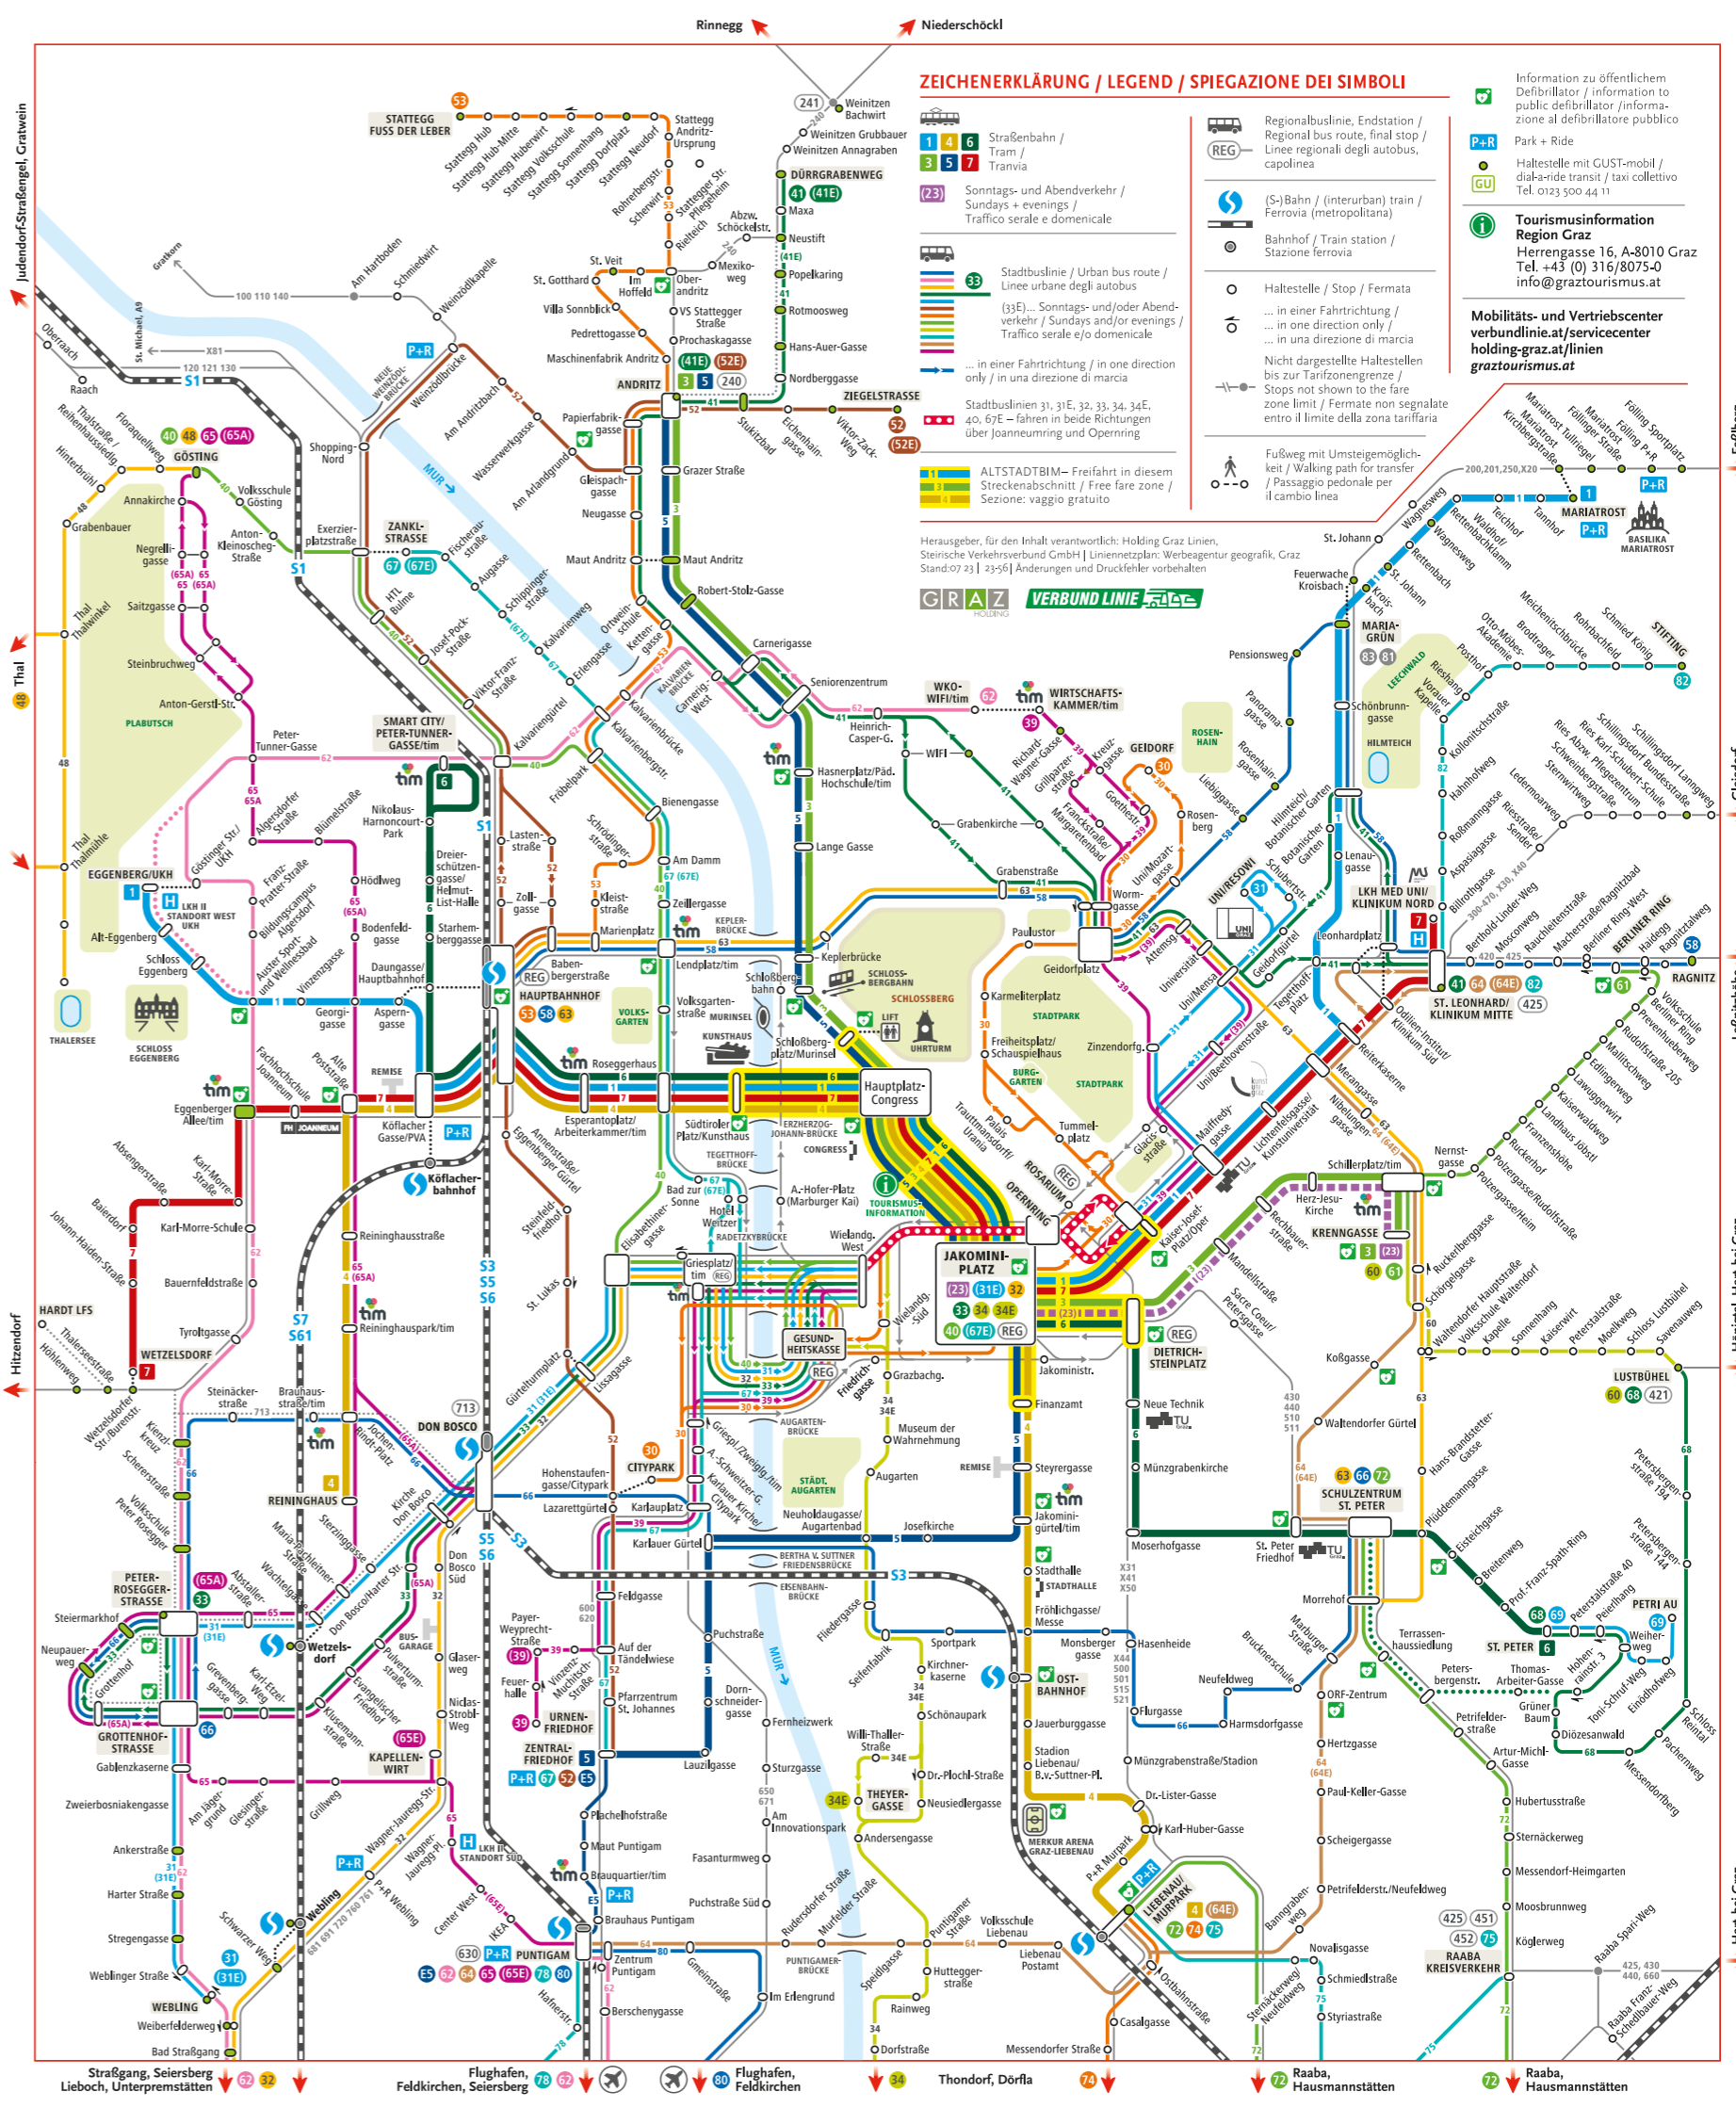

VERKEHRSVERBUND STEIERMARK

verbundlinie.at

Faßberg
Gleisdorf
Lafnitzhöhe
Hönigal, Hart bei Graz
Hart bei Graz